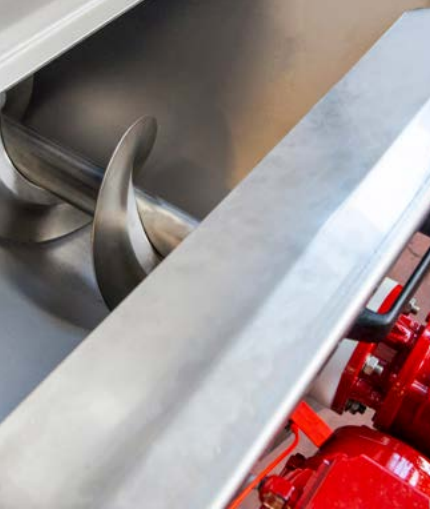

## SELECTOR DE RODILLOS SÉLECTEUR À ROULEAUX

Grapesort es una mesa horizontal con rodillos para la selección del despalillado que permite enviar a las elaboraciones posteriores un producto limpio, sin esas partes verdes como trozos de raspajo u hojas, que podrían comprometer la calidad del mismo.

### CARACTERÍSTICAS DE SERIE:

- Bastidor de acero inoxidable AISI 304 sobre ruedas
- Rodillos de goma para la selección del despalillado con distancia regulable
- Transportador de acero inoxidable en la descarga
- Patas regulables en altura
- Cuadro eléctrico con voltaje estándar 400/3/50

*Le Grapesort est une table horizontale à rouleaux pour la sélection de la vendange égrappée qui permet d'envoyer pour les étapes suivantes, un produit propre, sans rafle et sans feuille pouvant compromettre la qualité.*

### CARACTÉRISTIQUE DE SÉRIE:

- Châssis en acier inox AISI 304 sur roues
- Rouleaux en caoutchouc pour la sélection de la vendange égrappée avec réglage d'espacement
- Convoyeur en acier inox sur le déchargement
- Pieds hauteur réglable
- Boîtier électrique avec voltage standard 400/3/50