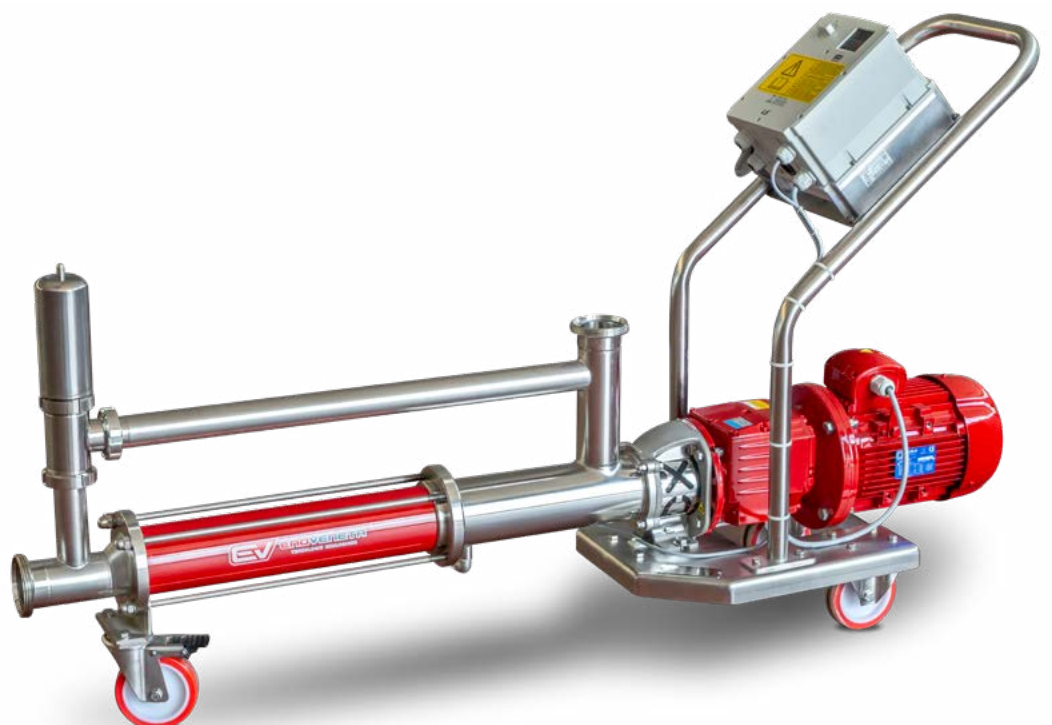

OPTIONS:

- Compteurs litres
- Radiocommande
- Pompe doseuse enzymes
- Pressostat de sécurité